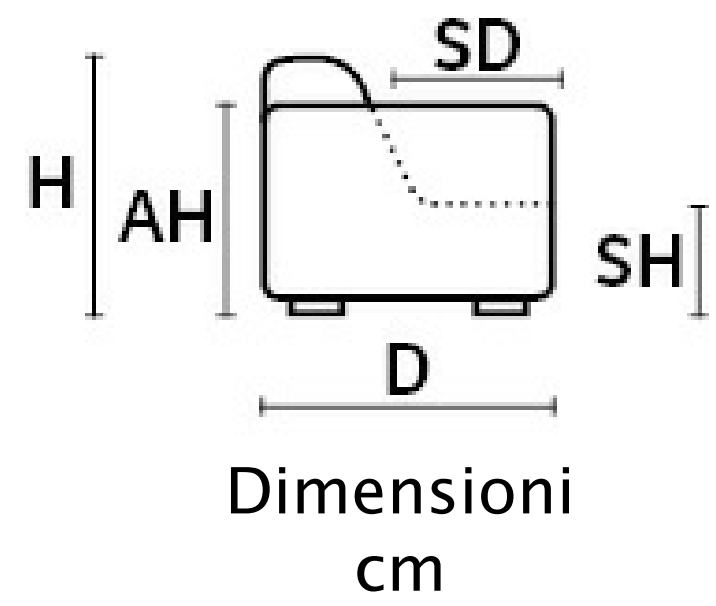

CHIC

Dimensioni
cm

D 104 | H 85 | AH 60 | SH 46 | SD 54

TECHNICAL DESCRIPTION

Dicker Stich und
Kontrastnaht:

Verfügbar

Gestell:
Sitz und ruckendefierung:
Sitz und Ruckenkissen:

Hartholzrahmen für zusätzliche Festigkeit
Verstärktes elastisches webbing
Ökologischer Polyurethanschaum und
Federn mit einer Schicht aus
Polyesterfaser und Entenfeder.

W 197
V214 ZWEISITZER MAXI (AL
LINKS+RECHTS)

W 206
V316 2,5-SITZER MAXI (AL LINKS)

W 206
V317 2,5-SITZER MAXI (AL RECHTS)

W 96
V100 SESSEL FEST

W 186
V302 2,5-SITZER KLEIN (AL LINKS)

W 186
V303 2,5-SITZER KLEIN (AL RECHTS)