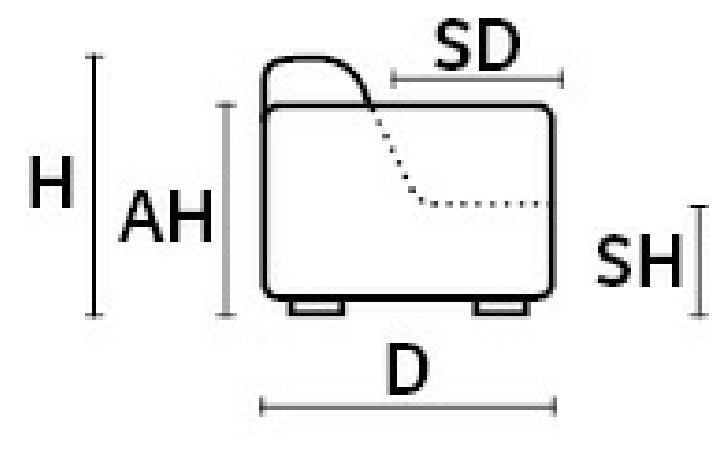

# DAVINCI

Dimensioni  
cm

D 94 | MD 170 | H 110 | AH 65 | SH 52 | SD 54

## TECHNICAL DESCRIPTION

Dicker stich und

Tyd D Verfügbar als option

Akku:

Im Lieferumfang enthaltener Lithium Akku mit Sicherungsschutz.

Kontrastnaht:

Metall und Hartholzrahmen für zusätzliche Festigkeit

Basisoption:

Drehbasis dreht sich um 360°

Gestell:

Festigkeit

Option 1:

Edelstahl

Sitzfederung:

Griechische Federsuspensionen

Option 2: