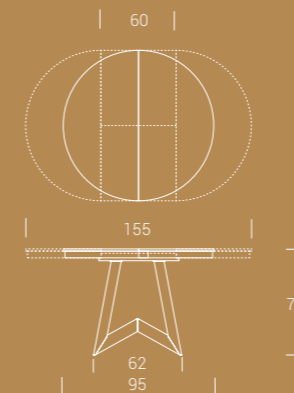

FINITURE BASE FINITIONS PIÉTEMENT BASE FINISHES

ALLUNGABILE EXTENSIBLE / EXTENDABLE