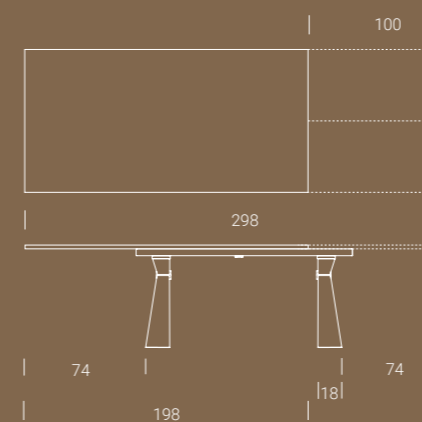

FINITURE BASE FINITIONS PIÉTEMENT BASE FINISHES

ALLUNGABILE EXTENSIBLE / EXTENDABLE