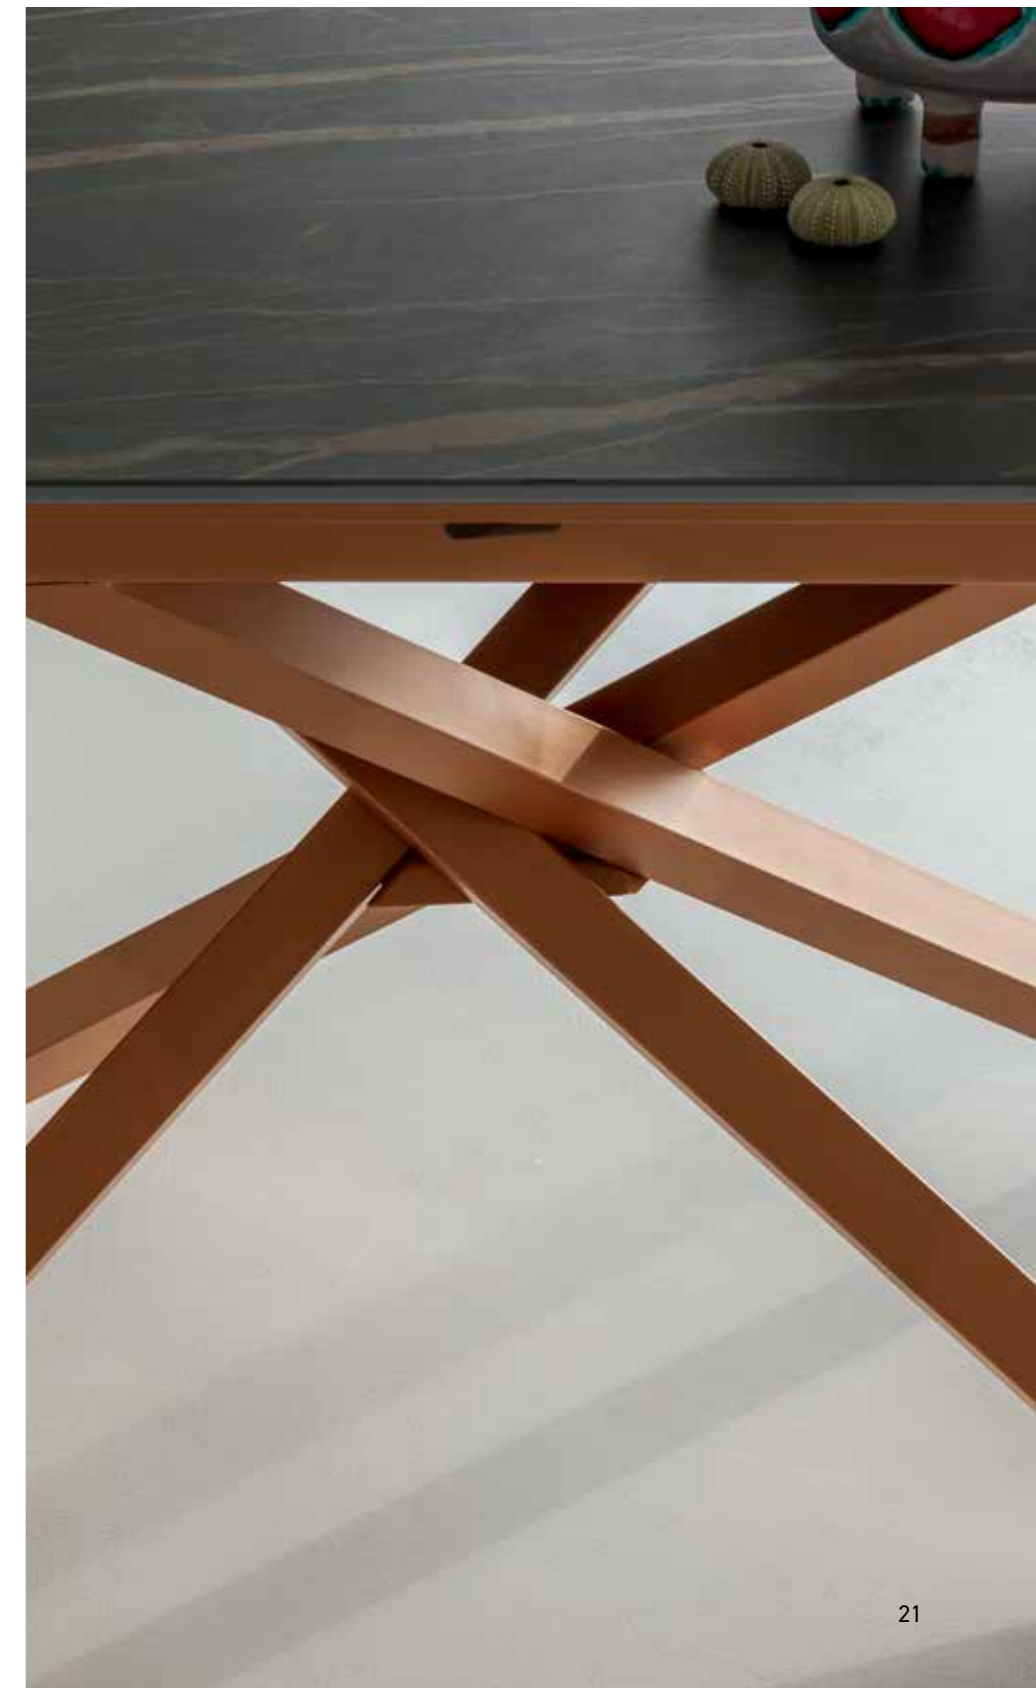

TOKYO

design Altacom

LA PUREZZA DELLE LINEE E DELLE FORME RENDE QUESTO TAVOLO IDEALE PER UN SOGGIORNO O UNA CUCINA DOVE REGNA LA LIBERTÀ: IL CARATTERE GRAFICO E MOLTO ESSENZIALE DI TOKYO È FACILMENTE ADATTABILE A QUALUNQUE TIPO DI AMBIENTE, PERCHÉ CON LA SUA ESTREMA SEMPLICITÀ, STA BENE OVUNQUE

La pureté des lignes et des formes rend cette table idéale pour un salon ou une cuisine, où la liberté est souveraine: la nature graphique et très essentielle de Tokyo s'intègre parfaitement dans n'importe quel décor, grâce à sa grande simplicité.

The grace of its lines and shapes makes it ideal for a dining room or kitchen where freedom rules. Its essential and graphic character is easily adapted to any space.