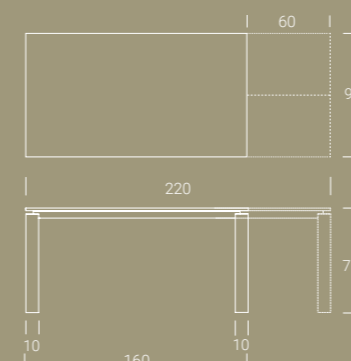

FINITURE BASE FINITIONS PIÉTEMENT BASE FINISHES

SIGMA ALLUNGABILE EXTENSIBLE / EXTENDABLE