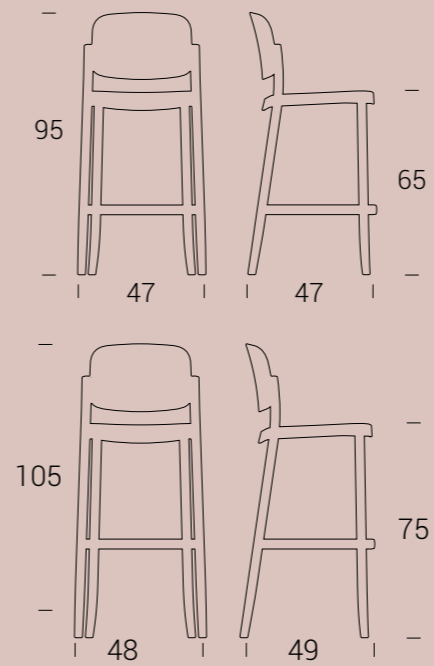

Polipropilene melanzana Y005