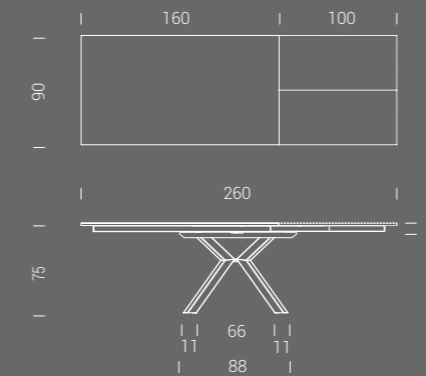

ALLUNGABILE EXTENSIBLE / EXTENDABLE

METALLO / MÉTAUX / METALS

- M02 Vern. grisou goffrato
- M04 Vern. nero opaco
- M11 Vern. grafite goffrato
- M12 Vern. tortora goffrato
- M19 Vern. bronzo goffrato
- M24 Vern. bianco goffrato
- M25 Vern. rame goffrato
- M27 Vern. menta goffrato
- M51 Vern. oro goffrato