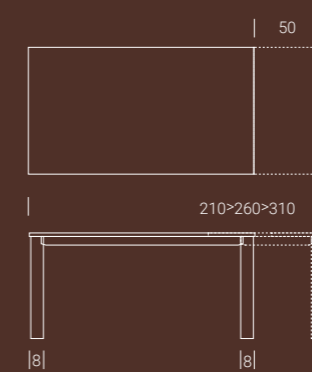

TEOREMA SUPER ALLUNGABILE EXTENSIBLE / EXTENDABLE

Tavolo da pranzo allungabile, struttura in metallo, meccanismo telescopico, piano in nobilitato, vetro, legno, effetto malta o ceramica, prolunga interna a libro.

Table de repas avec rallonge intégrée porte-feuille, structure en métal, plateau mélamine, verre, bois, effet béton ou céramique, mécanisme télescopique.

Extending dining table with telescopic mechanism, metal frame, top in melamine, glass, wood, mortar-look or ceramic, inside folded extension.

METALLO / MÉTAUX / METALS

- M02 Vern. grisou goffrato
- M04 Vern. nero opaco
- M11 Vern. grafite goffrato
- M12 Vern. tortora goffrato
- M19 Vern. bronzo goffrato
- M24 Vern. bianco goffrato
- M25 Vern. rame goffrato
- M27 Vern. menta goffrato
- M51 Vern. oro goffrato