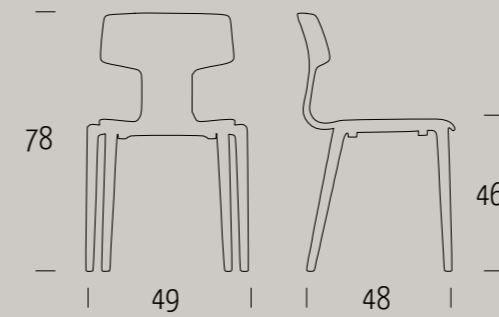

N A L A

design Altacom

POLIPROPILENE
/ POLYPROPYLÈNE
/ POLYPROPYLENE

Y001	Bianco
Y005	Melanzana
Y006	Nero
Y007	Rosso
Y008	Sabbia
Y011	Verde scuro

Sedia in polipropilene.
Impilabile fino a 6, adatta
all'uso esterno.

Chaise polypropylène. Empilables
jusqu'à 6, utilisation en extérieur.

Chair in polypropylene. Stackable up to
6, also for outdoor.