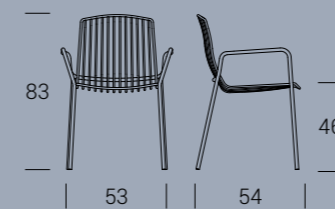

Verniciato bronzo gofrato M19

Cuscino per sedile e schienale bianco A0007 e A0010