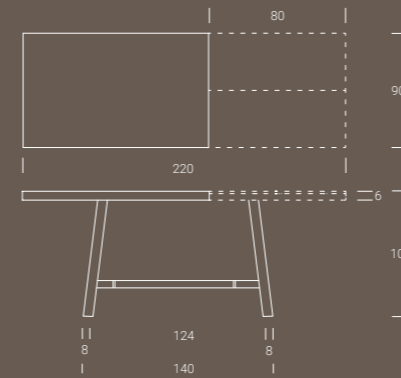

FINITURE BASE FINITIONS PIÉTEMENT BASE FINISHES

ALLUNGABILE EXTENSIBLE / EXTENDABLE