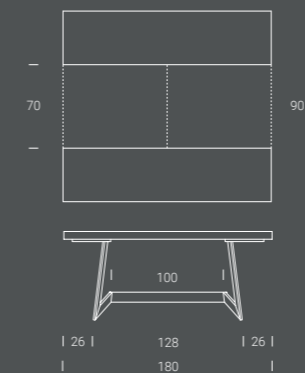

FINITURE BASE FINITIONS PIÉTEMENT BASE FINISHES

ALLUNGABILE EXTENSIBLE / EXTENDABLE