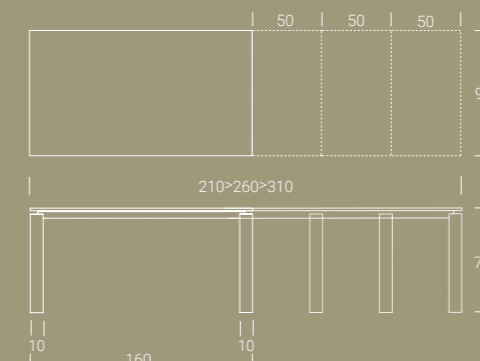

SIGMA SUPER ALLUNGABILE EXTENSIBLE / EXTENDABLE

Tavolo da pranzo, struttura in metallo, meccanismo telescopico, piano in nobilitato, vetro, legno, effetto malta o ceramica. Disponibile in versione allungabile, con meccanismo tradizionale e prolunga interna a libro o con meccanismo super allungabile con allunghe esterne.

Table de repas, structure en métal, plateau mélamine, verre, bois, effet béton ou céramique. Disponible en version extensible, avec mécanique traditionnelle et rallonge intégrée porte-feuille, ou mécanique super-extensible avec rallonges à part.

Dining table, metal frame, top in melamine, glass, wood, mortar-look or ceramic. Available in extendable version, with traditional mechanism and inside folded extension or with super extendable mechanism with outside extensions.

METALLO / MÉTAUX / METALS

M02	Vern. grisou goffrato
M04	Vern. nero opaco
M11	Vern. grafite goffrato
M12	Vern. tortora goffrato
M19	Vern. bronzo goffrato
M24	Vern. bianco goffrato
M25	Vern. rame goffrato
M27	Vern. menta goffrato
M51	Vern. oro goffrato