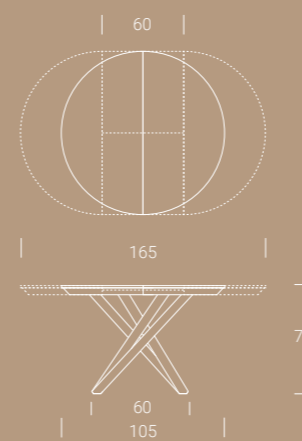

FINITURE BASE
FINITIONS PIÉTEMENT
BASE FINISHES

ALLUNGABILE
EXTENSIBLE / EXTENDABLE