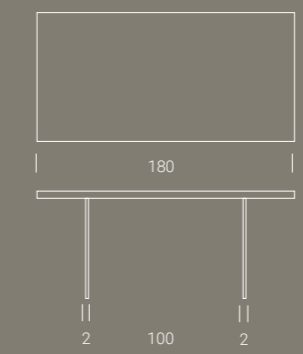

FISSO FIXE / FIXED

VETRO / VERRE / GLASS

Vetro trasparente