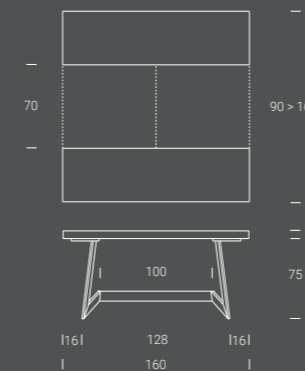

FINITURE BASE FINITIONS PIÉTEMENT BASE FINISHES

ALLUNGABILE EXTENSIBLE / EXTENDABLE