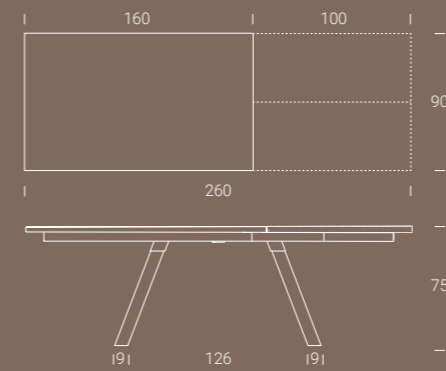

FINITURE BASE FINITIONS PIÉTEMENT BASE FINISHES

ALLUNGABILE EXTENSIBLE / EXTENDABLE