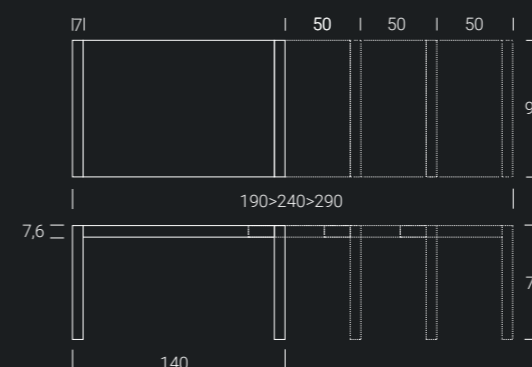

ALLUNGABILE EXTENSIBLE / EXTENDABLE

NOBILITATO / MÉLAMINE / MELAMINE

N20	Natural halifax oak
N24	Ardesia
N25	Vintage chiaro
N30	Morera
N35	Rovere nodato caramel
N36	Olmo moka
N40	Noce Canaletto
N42	Rovere nero
N43	Bianco spatolato
N44	Bianco statuario venato
N45	Diamond cream
N46	Pietra grey
N47	Granito
N51	Chromix chiaro

EFFETTO MALTA / EFFET-BÉTON / MORTAR-LOOK

E04	Metalli vissuti nichel
E06	Beton tortora
E07	Beton nero
E08	Beton grigio scuro
E09	Beton grigio chiaro
E15	Pietra spatolata travertino metallizzato bianco
E19	Bianco assoluto
E20	Gros carruba
E21	Gros ciocco
E22	Ruggine
E23	Rock silver
E24	Rock copper
E25	Rock cemento

METALLO / MÉTAUX / METALS

M02	Vern. grisou goffrato
M04	Vern. nero opaco
M11	Vern. grafite goffrato
M12	Vern. tortora goffrato
M19	Vern. bronzo goffrato
M24	Vern. bianco goffrato
M25	Vern. rame goffrato
M27	Vern. menta goffrato
M51	Vern. oro goffrato