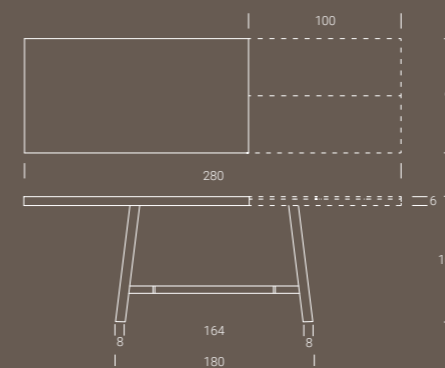

FINITURE BASE FINITIONS PIÉTEMENT BASE FINISHES

ALLUNGABILE EXTENSIBLE / EXTENDABLE