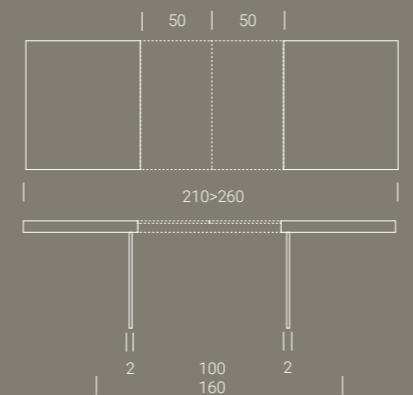

ALLUNGABILE EXTENSIBLE / EXTENDABLE