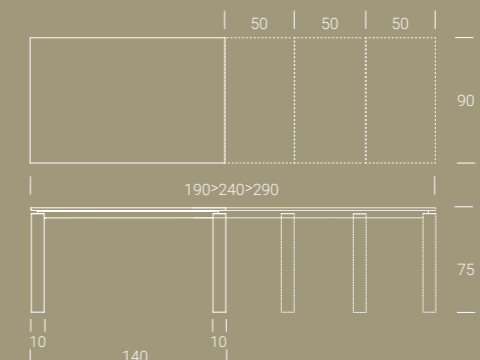

SIGMA SUPER ALLUNGABILE EXTENSIBLE / EXTENDABLE

Tavolo da pranzo, struttura in metallo, meccanismo telescopico, piano in nobilitato, vetro, legno, effetto malta o ceramica. Disponibile in versione allungabile, con meccanismo tradizionale e prolunga interna a libro o con meccanismo super allungabile con allunghe esterne.

Table de repas, structure en métal, plateau mélamine, verre, bois, effet béton ou céramique. Disponible en version extensible, avec mécanique traditionnelle et rallonge intégrée porte-feuille, ou mécanique super-extensible avec rallonges à part.

Dining table, metal frame, top in melamine, glass, wood, mortar-look or ceramic. Available in extendable version, with traditional mechanism and inside folded extension or with super extendable mechanism with outside extensions.

METALLO / MÉTAUX / METALS

M02	Vern. grisou goffrato
M04	Vern. nero opaco
M11	Vern. grafite goffrato
M12	Vern. tortora goffrato
M19	Vern. bronzo goffrato
M24	Vern. bianco goffrato
M25	Vern. rame goffrato
M27	Vern. menta goffrato
M51	Vern. oro goffrato