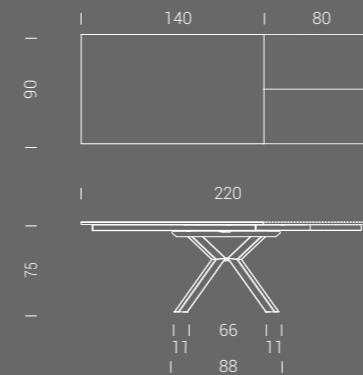

ALLUNGABILE EXTENSIBLE / EXTENDABLE

METALLO / MÉTAUX / METALS

- M02 Vern. grisou goffrato
- M04 Vern. nero opaco
- M11 Vern. grafite goffrato
- M12 Vern. tortora goffrato
- M19 Vern. bronzo goffrato
- M24 Vern. bianco goffrato
- M25 Vern. rame goffrato
- M27 Vern. menta goffrato
- M51 Vern. oro goffrato