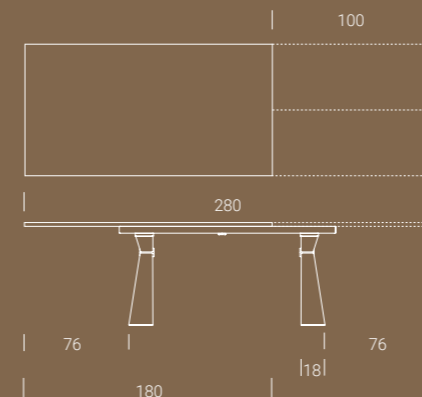

FINITURE BASE FINITIONS PIÉTEMENT BASE FINISHES

ALLUNGABILE EXTENSIBLE / EXTENDABLE