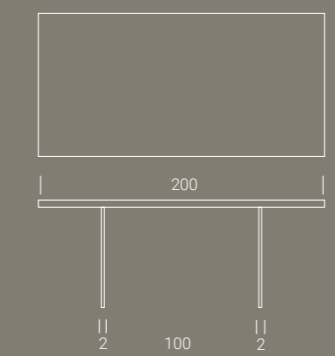

FISSO FIXE / FIXED

VETRO / VERRE / GLASS

Vetro trasparente