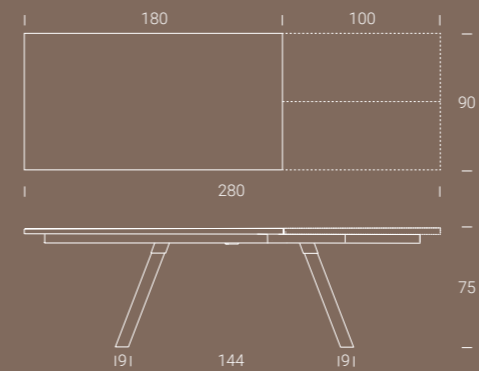

FINITURE BASE FINITIONS PIÉTEMENT BASE FINISHES

ALLUNGABILE EXTENSIBLE / EXTENDABLE