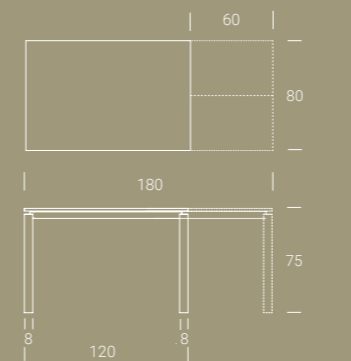

FINITURE BASE FINITIONS PIÉTEMENT BASE FINISHES

SIGMA ALLUNGABILE EXTENSIBLE / EXTENDABLE