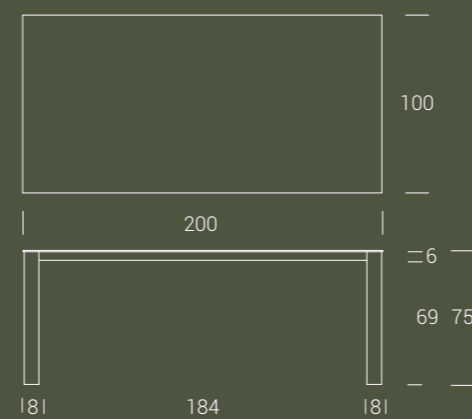

Tavolo da pranzo fisso per esterno, struttura in alluminio, piano in HPL.

Table de repas fixe pour l'extérieur, structure en alu, plateau en HPL.

Fixed dining table for outdoor use, aluminium structure, HPL top.

METALLO / MÉTAUX / METALS

- M02 Vern. grisou goffrato
- M11 Vern. grafite goffrato
- M12 Vern. tortora goffrato
- M19 Vern. bronzo goffrato
- M24 Vern. bianco goffrato
- M25 Vern. rame goffrato
- M27 Vern. menta goffrato
- M51 Vern. oro goffrato

HPL / HPL / HPL

- H03 Alicante
- H04 Emperor
- H05 White Moon
- H06 Pietrogrado