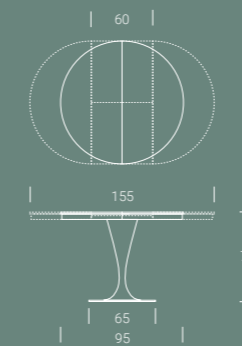

FINITURE BASE
FINITIONS PIÉTEMENT
BASE FINISHES

ALLUNGABILE
EXTENSIBLE / EXTENDABLE