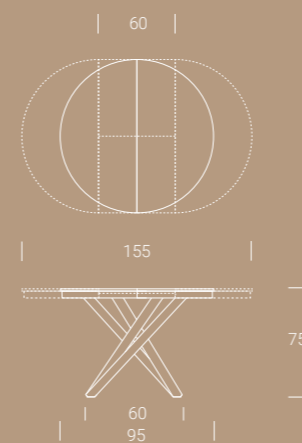

FINITURE BASE
FINITIONS PIÉTEMENT
BASE FINISHES

ALLUNGABILE
EXTENSIBLE / EXTENDABLE