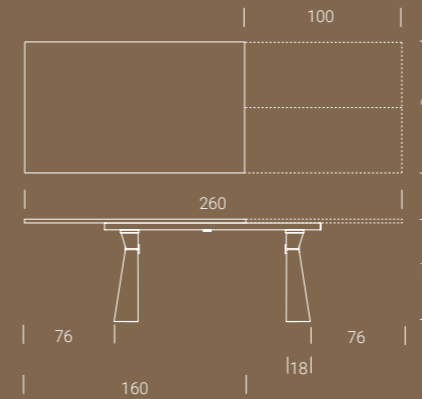

FINITURE BASE FINITIONS PIÉTEMENT BASE FINISHES

ALLUNGABILE EXTENSIBLE / EXTENDABLE