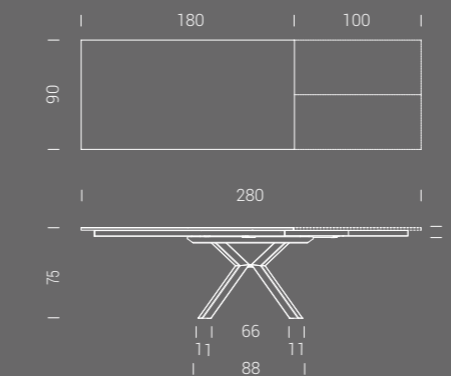

ALLUNGABILE EXTENSIBLE / EXTENDABLE

METALLO / MÉTAUX / METALS

- M02 Vern. grisou goffrato
- M04 Vern. nero opaco
- M11 Vern. grafite goffrato
- M12 Vern. tortora goffrato
- M19 Vern. bronzo goffrato
- M24 Vern. bianco goffrato
- M25 Vern. rame goffrato
- M27 Vern. menta goffrato
- M51 Vern. oro goffrato