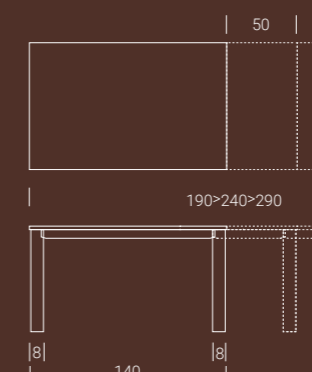

TEOREMA SUPER ALLUNGABILE EXTENSIBLE / EXTENDABLE

Tavolo da pranzo allungabile, struttura in metallo, meccanismo telescopico, piano in nobilitato, vetro, legno, effetto malta o ceramica, prolunga interna a libro.

Table de repas avec rallonge intégrée porte-feuille, structure en métal, plateau mélamine, verre, bois, effet béton ou céramique, mécanisme télescopique.

Extending dining table with telescopic mechanism, metal frame, top in melamine, glass, wood, mortar-look or ceramic, inside folded extension.

METALLO / MÉTAUX / METALS

- M02 Vern. grisou goffrato
- M04 Vern. nero opaco
- M11 Vern. grafite goffrato
- M12 Vern. tortora goffrato
- M19 Vern. bronzo goffrato
- M24 Vern. bianco goffrato
- M25 Vern. rame goffrato
- M27 Vern. menta goffrato
- M51 Vern. oro goffrato