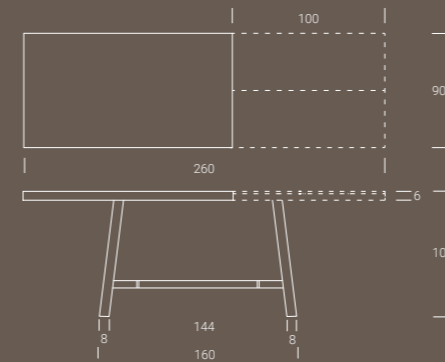

FINITURE BASE FINITIONS PIÉTEMENT BASE FINISHES

ALLUNGABILE EXTENSIBLE / EXTENDABLE