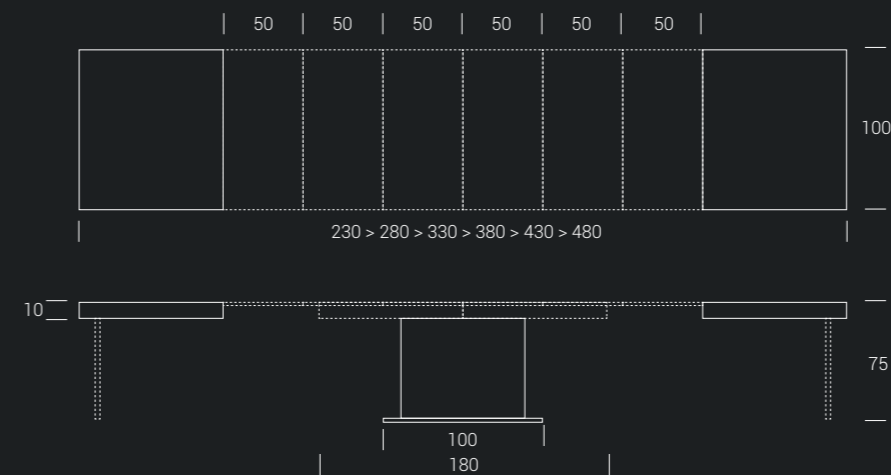

ALLUNGABILE
EXTENSIBLE / EXTENDABLE

METALLO
/ MÉTAUX
/ METALS

- M01 Inox
- M02 Vern. grisou goffrato
- M04 Vern. nero opaco
- M11 Vern. grafite goffrato
- M12 Vern. tortora goffrato
- M19 Vern. bronzo goffrato
- M24 Vern. bianco goffrato
- M25 Vern. rame goffrato
- M27 Vern. menta goffrato
- M51 Vern. oro goffrato