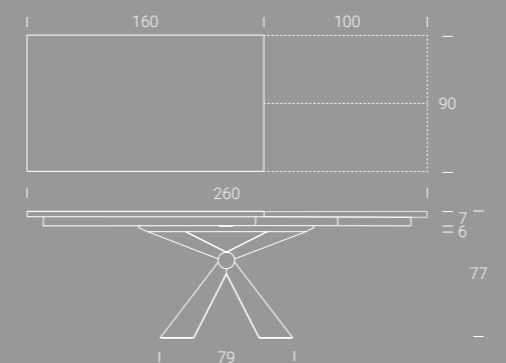

S I N T E S I
FINITURE PIANO
FINITIONS PLATEAU
TOP FINISHES

CERAMICA 3mm
/ CÉRAMIQUE 3mm
/ CERAMIC 3mm

- K01 Fokos Sale
- K02 Fokos Terra
- K03 Fokos Piombo
- K11 Pietra Savoia Antracite
- K15 Noir Desir opaco
- K16 Pietra Grey opaco
- K17 Calacatta Gold opaco
- K18 Bianco Statuario venato opaco
- K19 Diamond Cream opaco
- K20 Emperador opaco

LEGNO MASSICCIO
/ BOIS MASSIF
/ SOLID WOOD

- W51 Rovere vecchio
  massiccio miele

CERAMICA 5mm
/ CÉRAMIQUE 5mm
/ CERAMIC 5mm

- K04 Noir Desir lucido
- K05 Bianco Statuario venato lucido
- K06 Diamond Cream lucido
- K22 Calacatta Black lucidato Starlit lucido
- K23 Verde Alpi lucido
- K24 Cristallo Gold lucidato Starlit
- K25 Ossido Verderame opaco
- K26 Cristallo Gold Caress opaco
- K27 Ceramica Onice beige
- K28 Patagonia

NOBILITATO
/ MÉLAMINE
/ MELAMINE

- N20 Natural halifax oak
- N24 Ardesia
- N25 Vintage chiaro
- N30 Morera
- N35 Rovere nodato caramel
- N36 Olmo moka
- N40 Noce Canaletto
- N42 Rovere nero
- N43 Bianco spatolato
- N44 Bianco statuario venato
- N45 Diamond cream
- N46 Pietra grey
- N47 Granito
- N51 Chromix chiaro

FINITURE BASE
FINITIONS PIÉTEMENT
BASE FINISHES

ALLUNGABILE
EXTENSIBLE / EXTENDABLE

FISSO
FIXE / FIXED

Tavolo da pranzo, struttura allungabile in metallo, meccanismo telescopico, piano in ceramica o in nobilitato, prolunga interna a libro.
Tavolo da pranzo fisso, struttura in metallo, piano in ceramica o in nobilitato.

Table de repas, mécanisme télescopique en métal, plateau en céramique ou en mélamine, rallonge intégrée à portefeuille.
Table de repas fixe, structure en métal, plateau en céramique ou en mélamine.

Dining table, telescopic extending mechanism, ceramic or melamine top, inside folded extension. Fix dining table, metal frame, ceramic or melamine top.

METALLO
/ MÉTAUX
/ METALS