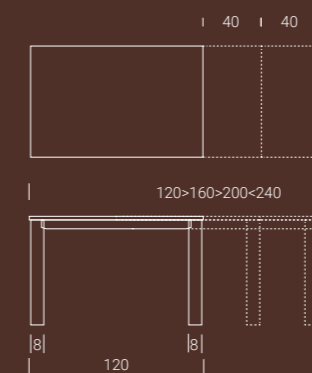

TEOREMA SUPER ALLUNGABILE EXTENSIBLE / EXTENDABLE

Tavolo da pranzo allungabile, struttura in metallo, meccanismo telescopico, piano in nobilitato, vetro, legno, effetto malta o ceramica, prolunga interna a libro.

Table de repas avec rallonge intégrée porte-feuille, structure en métal, plateau mélamine, verre, bois, effet béton ou céramique, mécanisme télescopique.

Extending dining table with telescopic mechanism, metal frame, top in melamine, glass, wood, mortar-look or ceramic, inside folded extension.

METALLO / MÉTAUX / METALS

- M02 Vern. grisou goffrato
- M04 Vern. nero opaco
- M11 Vern. grafite goffrato
- M12 Vern. tortora goffrato
- M19 Vern. bronzo goffrato
- M24 Vern. bianco goffrato
- M25 Vern. rame goffrato
- M27 Vern. menta goffrato
- M51 Vern. oro goffrato