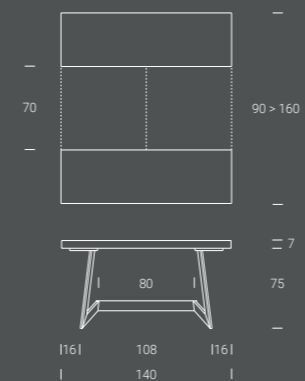

FINITURE BASE FINITIONS PIÉTEMENT BASE FINISHES

ALLUNGABILE EXTENSIBLE / EXTENDABLE