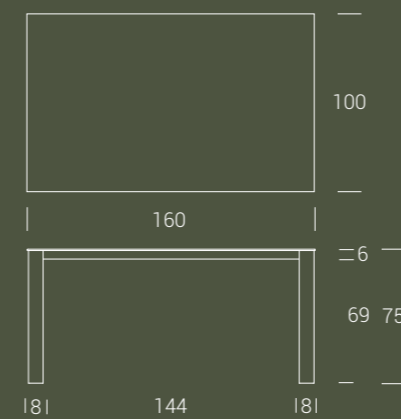

Tavolo da pranzo fisso per esterno, struttura in alluminio, piano in HPL.

Table de repas fixe pour l'extérieur, structure en alu, plateau en HPL.

Fixed dining table for outdoor use, aluminium structure, HPL top.

METALLO / MÉTAUX / METALS

- M02 Vern. grisou goffrato
- M11 Vern. grafite goffrato
- M12 Vern. tortora goffrato
- M19 Vern. bronzo goffrato
- M24 Vern. bianco goffrato
- M25 Vern. rame goffrato
- M27 Vern. menta goffrato
- M51 Vern. oro goffrato

HPL / HPL / HPL

- H03 Alicante
- H04 Emperor
- H05 White Moon
- H06 Pietrogrado