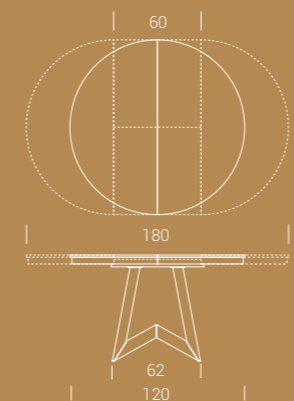

FINITURE BASE FINITIONS PIÉTEMENT BASE FINISHES

ALLUNGABILE EXTENSIBLE / EXTENDABLE