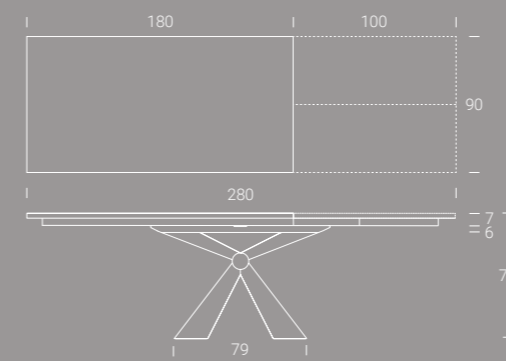

S I N T E S I
FINITURE PIANO
FINITIONS PLATEAU
TOP FINISHES

CERAMICA 3mm
/ CÉRAMIQUE 3mm
/ CERAMIC 3mm

- K01 Fokos Sale
- K02 Fokos Terra
- K03 Fokos Piombo
- K11 Pietra Savoia Antracite
- K15 Noir Desir opaco
- K16 Pietra Grey opaco
- K17 Calacatta Gold opaco
- K18 Bianco Statuario venato opaco
- K19 Diamond Cream opaco
- K20 Emperador opaco

LEGNO MASSICCIO
/ BOIS MASSIF
/ SOLID WOOD

- W51 Rovere vecchio
  massiccio miele

CERAMICA 5mm
/ CÉRAMIQUE 5mm
/ CERAMIC 5mm

- K04 Noir Desir lucido
- K05 Bianco Statuario venato lucido
- K06 Diamond Cream lucido
- K22 Calacatta Black lucidato Starlit lucido
- K23 Verde Alpi lucido
- K24 Cristallo Gold lucidato Starlit
- K25 Ossido Verderame opaco
- K26 Cristallo Gold Caress opaco
- K27 Ceramica Onice beige
- K28 Patagonia

NOBILITATO
/ MÉLAMINE
/ MELAMINE

- N20 Natural halifax oak
- N24 Ardesia
- N25 Vintage chiaro
- N30 Morera
- N35 Rovere nodato caramel
- N36 Olmo moka
- N40 Noce Canaletto
- N42 Rovere nero
- N43 Bianco spatolato
- N44 Bianco statuario venato
- N45 Diamond cream
- N46 Pietra grey
- N47 Granito
- N51 Chromix chiaro

FINITURE BASE
FINITIONS PIÉTEMENT
BASE FINISHES

ALLUNGABILE
EXTENSIBLE / EXTENDABLE

FISSO
FIXE / FIXED

Tavolo da pranzo, struttura allungabile in metallo, meccanismo telescopico, piano in ceramica o in nobilitato, prolunga interna a libro.
Tavolo da pranzo fisso, struttura in metallo, piano in ceramica o in nobilitato.

Table de repas, mécanisme télescopique en métal, plateau en céramique ou en mélamine, rallonge intégrée à portefeuille.
Table de repas fixe, structure en métal, plateau en céramique ou en mélamine.

Dining table, telescopic extending mechanism, ceramic or melamine top, inside folded extension. Fix dining table, metal frame, ceramic or melamine top.

METALLO
/ MÉTAUX
/ METALS