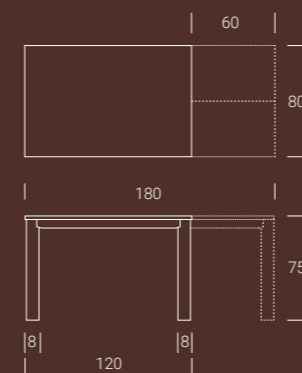

FINITURE BASE FINITIONS PIÉTEMENT BASE FINISHES

TEOREMA ALLUNGABILE EXTENSIBLE / EXTENDABLE