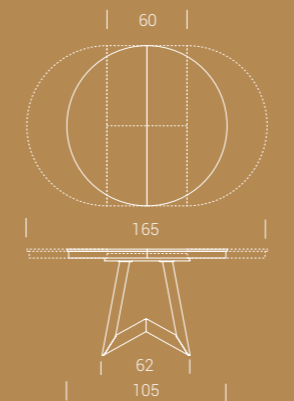

FINITURE BASE FINITIONS PIÉTEMENT BASE FINISHES

ALLUNGABILE EXTENSIBLE / EXTENDABLE