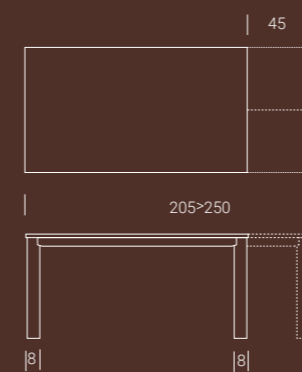

FINITURE BASE FINITIONS PIÉTEMENT BASE FINISHES

TEOREMA ALLUNGABILE EXTENSIBLE / EXTENDABLE