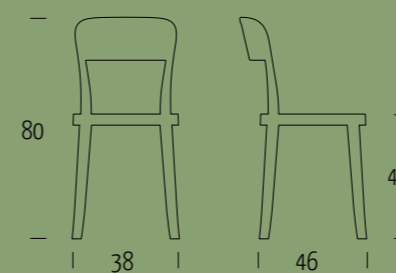

LILLY

design Altacom

POLIPROPILENE
/ POLYPROPYLÈNE
/ POLYPROPYLENE

Y001	Bianco
Y002	Blu ghiaccio
Y003	Fango
Y004	Grigio scuro
Y005	Melanzana
Y006	Nero
Y010	Verde foresta

Sedia in polipropilene.
Impilabile fino a 8, adatta
all'uso esterno.

Chaise polypropylène. Empilables
jusqu'à 8, utilisation en extérieur.

Chair in polypropylene. Stackable up to
8, also for outdoor.