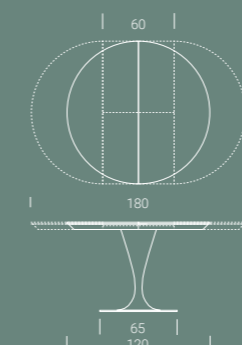

FINITURE BASE
FINITIONS PIÉTEMENT
BASE FINISHES

ALLUNGABILE
EXTENSIBLE / EXTENDABLE