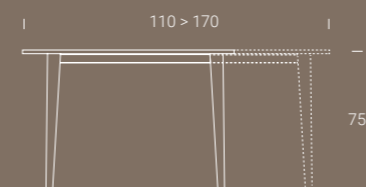

ALLUNGABILE
EXTENSIBLE / EXTENDABLE

METALLO
/ MÉTAUX
/ METALS

M11 Vern. grafite goffrato

FINITURE GAMBE
FINITIONS PIEDS
LEGS FINISHES

LACCATO
/ LAQUÉ
/ LACQUERED

1. Poro aperto
   / Pores ouverts
   / Open pore
2. L31 Bianco luce
   - L32 Bianco panna
   - L33 Bianco vela
   - L34 Grigio corda
   - L35 Grigio canapa
   - L39 Rosso aragosta
   - L40 Tortora

LEGNO IMPIALLACCIATO
/ PLACAGE BOIS
/ VENEER WOOD

- W02 Rovere grigio
- W03 Rovere tabacco
- W04 Rovere nodato
- W06 Rovere juta
- W07 Rovere fumé
- W10 Noce Canaletto