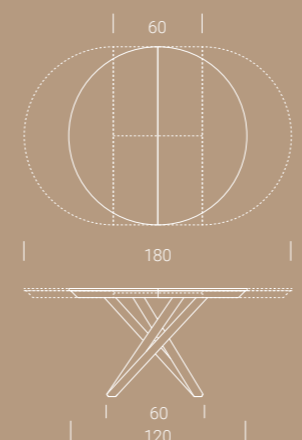

FINITURE BASE
FINITIONS PIÉTEMENT
BASE FINISHES

ALLUNGABILE
EXTENSIBLE / EXTENDABLE