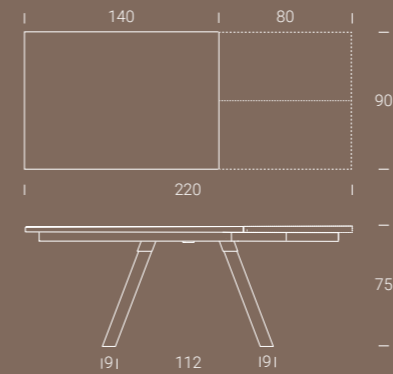

FINITURE BASE FINITIONS PIÉTEMENT BASE FINISHES

ALLUNGABILE EXTENSIBLE / EXTENDABLE