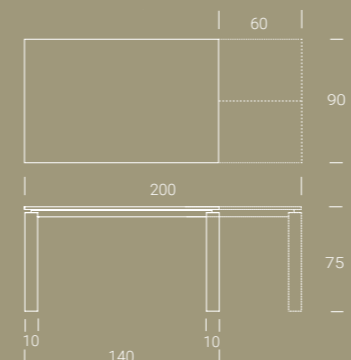

FINITURE BASE FINITIONS PIÉTEMENT BASE FINISHES

SIGMA ALLUNGABILE EXTENSIBLE / EXTENDABLE