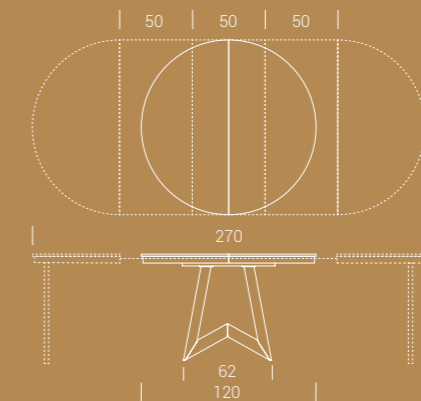

V E N U S S U P E R

Tavolo da pranzo, struttura in metallo, meccanismo telescopico, piano in nobilitato, vetro, legno, effetto malta o ceramica. Disponibile in versione allungabile, con meccanismo tradizionale e prolunga interna a libro o con meccanismo super allungabile con allunghe esterne.

Table de repas, structure en métal, plateau mélamine, verre, bois, effet béton ou céramique. Disponible en version extensible, avec mécanique traditionnelle et rallonge intégrée porte-feuille, ou mécanique super-extensible avec rallonges à part.

Dining table, metal frame, top in melamine, glass, wood, mortar-look or ceramic. Available in extendable version, with traditional mechanism and inside folded extension or with super extendable mechanism with outside extensions.

METALLO / MÉTAUX / METALS

M02	Vern. grisou goffrato
M04	Vern. nero opaco
M11	Vern. grafite goffrato
M12	Vern. tortora goffrato
M19	Vern. bronzo goffrato
M24	Vern. bianco goffrato
M25	Vern. rame goffrato
M27	Vern. menta goffrato
M51	Vern. oro goffrato