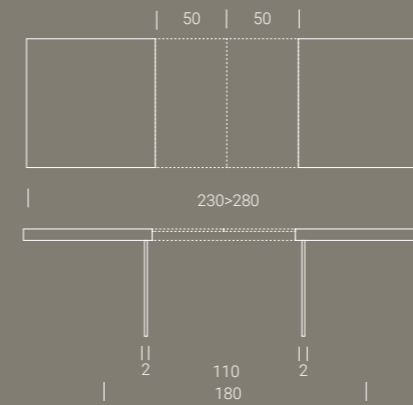

ALLUNGABILE EXTENSIBLE / EXTENDABLE