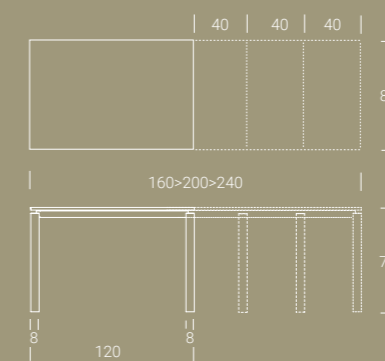

SIGMA SUPER ALLUNGABILE EXTENSIBLE / EXTENDABLE

Tavolo da pranzo, struttura in metallo, meccanismo telescopico, piano in nobilitato, vetro, legno, effetto malta o ceramica. Disponibile in versione allungabile, con meccanismo tradizionale e prolunga interna a libro o con meccanismo super allungabile con allunghe esterne.

Table de repas, structure en métal, plateau mélamine, verre, bois, effet béton ou céramique. Disponible en version extensible, avec mécanique traditionnelle et rallonge intégrée porte-feuille, ou mécanique super-extensible avec rallonges à part.

Dining table, metal frame, top in melamine, glass, wood, mortar-look or ceramic. Available in extendable version, with traditional mechanism and inside folded extension or with super extendable mechanism with outside extensions.

METALLO / MÉTAUX / METALS

M02	Vern. grisou goffrato
M04	Vern. nero opaco
M11	Vern. grafite goffrato
M12	Vern. tortora goffrato
M19	Vern. bronzo goffrato
M24	Vern. bianco goffrato
M25	Vern. rame goffrato
M27	Vern. menta goffrato
M51	Vern. oro goffrato