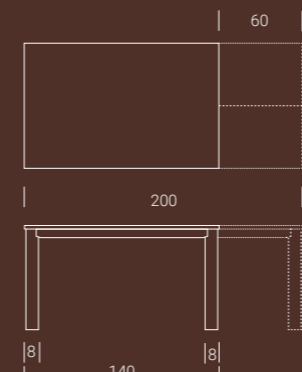

FINITURE BASE FINITIONS PIÉTEMENT BASE FINISHES

TEOREMA ALLUNGABILE EXTENSIBLE / EXTENDABLE