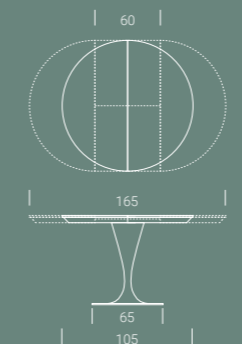

FINITURE BASE
FINITIONS PIÉTEMENT
BASE FINISHES

ALLUNGABILE
EXTENSIBLE / EXTENDABLE