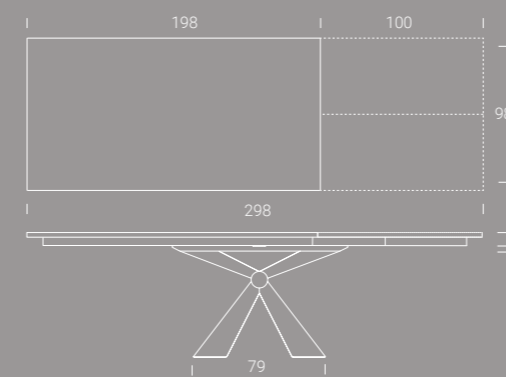

S I N T E S I
FINITURE PIANO
FINITIONS PLATEAU
TOP FINISHES

CERAMICA 3mm
/ CÉRAMIQUE 3mm
/ CERAMIC 3mm

- K01 Fokos Sale
- K02 Fokos Terra
- K03 Fokos Piombo
- K11 Pietra Savoia Antracite
- K15 Noir Desir opaco
- K16 Pietra Grey opaco
- K17 Calacatta Gold opaco
- K18 Bianco Statuario venato opaco
- K19 Diamond Cream opaco
- K20 Emperador opaco

LEGNO MASSICCIO
/ BOIS MASSIF
/ SOLID WOOD

- W51 Rovere vecchio
  massiccio miele

CERAMICA 5mm
/ CÉRAMIQUE 5mm
/ CERAMIC 5mm

- K04 Noir Desir lucido
- K05 Bianco Statuario venato lucido
- K06 Diamond Cream lucido
- K22 Calacatta Black lucidato Starlit lucido
- K23 Verde Alpi lucido
- K24 Cristallo Gold lucidato Starlit
- K25 Ossido Verderame opaco
- K26 Cristallo Gold Caress opaco
- K27 Ceramica Onice beige
- K28 Patagonia

NOBILITATO
/ MÉLAMINE
/ MELAMINE

- N20 Natural halifax oak
- N24 Ardesia
- N25 Vintage chiaro
- N30 Morera
- N35 Rovere nodato caramel
- N36 Olmo moka
- N40 Noce Canaletto
- N42 Rovere nero
- N43 Bianco spatolato
- N44 Bianco statuario venato
- N45 Diamond cream
- N46 Pietra grey
- N47 Granito
- N51 Chromix chiaro

FINITURE BASE
FINITIONS PIÉTEMENT
BASE FINISHES

ALLUNGABILE
EXTENSIBLE / EXTENDABLE

FISSO
FIXE / FIXED

Tavolo da pranzo, struttura allungabile in metallo, meccanismo telescopico, piano in ceramica o in nobilitato, prolunga interna a libro.
Tavolo da pranzo fisso, struttura in metallo, piano in ceramica o in nobilitato.

Table de repas, mécanisme télescopique en métal, plateau en céramique ou en mélamine, rallonge intégrée à portefeuille.
Table de repas fixe, structure en métal, plateau en céramique ou en mélamine.

Dining table, telescopic extending mechanism, ceramic or melamine top, inside folded extension. Fix dining table, metal frame, ceramic or melamine top.

METALLO
/ MÉTAUX
/ METALS