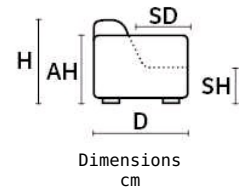

# VOGUE

Dimensions  
cm

**D 112 | MD 170 | H 84 | AH 61 | SH 47 | SD 60 | MH 103**